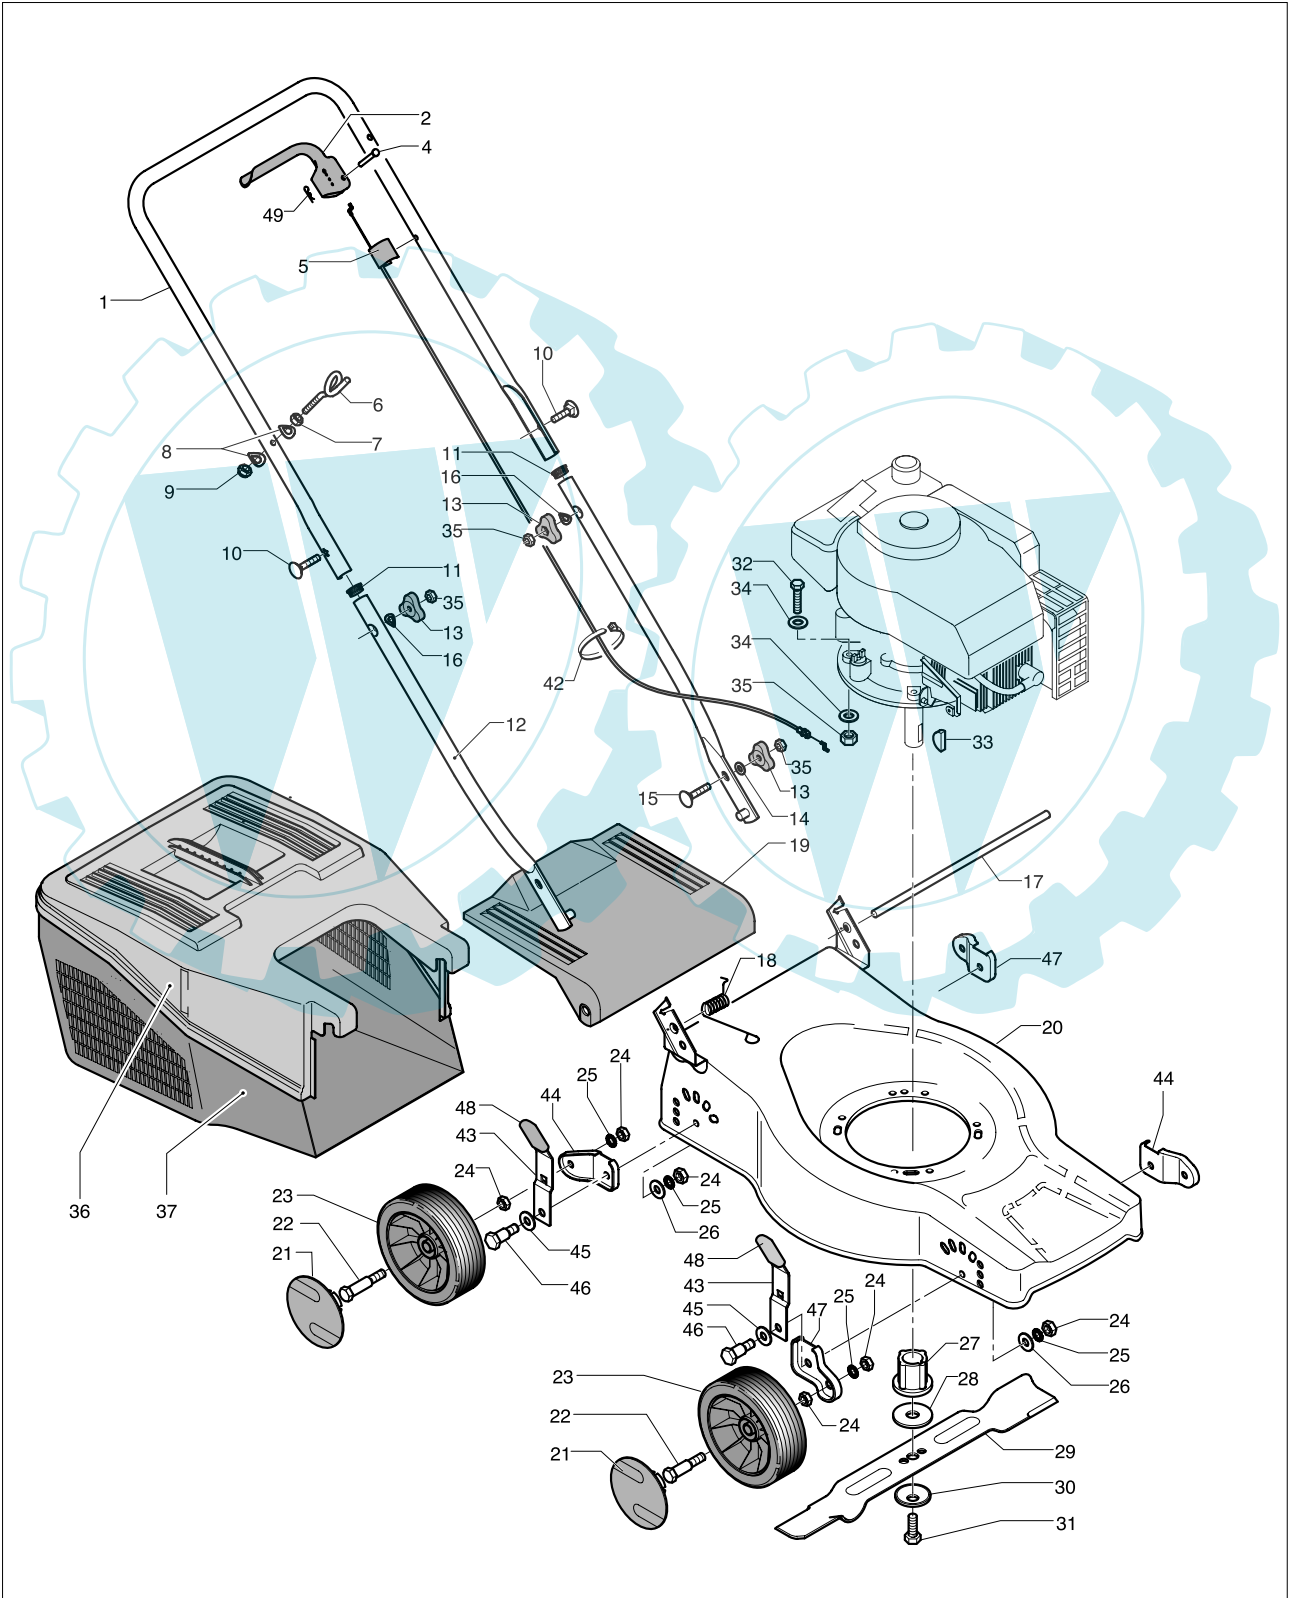

brand	QUELLE

date	JAN/03	SHEET 1/2

Model

UNIROPA

Product number

953878352